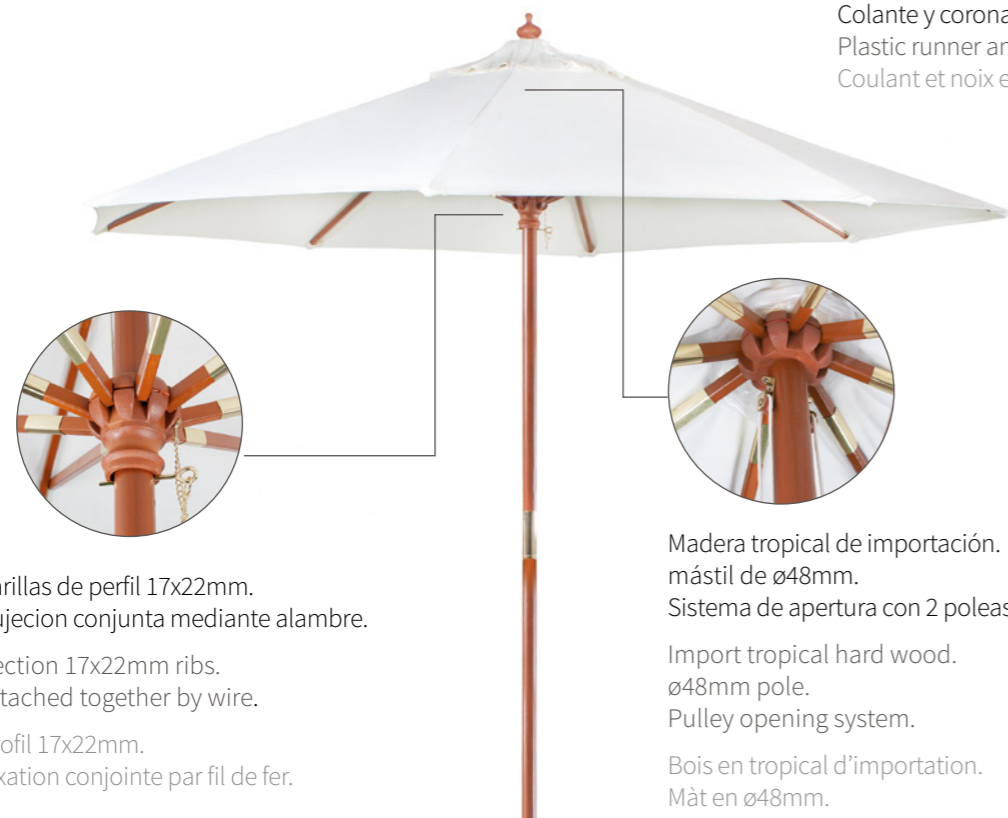

# Serie Basic

Parasol de madera  
Wood parasol  
Parasol en bois

Parasol de madera pequeño y ligero. La estructura es desmontable en dos piezas, ideal para poder guardar en espacios muy reducidos. Este parasol se puede utilizar tanto en pequeñas terrazas, como para uso particular. Disponible en tejido spunpoly de colores crema, verde y terracota (servicio inmediato) y en tejido polisilk con nuestros colores de stock.

Small and lightweight wooden parasol whose frame is detachable in two parts, ideal for storage in very small spaces. This parasol can be used both in small terraces and for private use. It is available in spunpoly fabric in cream, green and terracotta colours (immediately ready for delivery) and in polisilk fabric with our stock colours.

Petit parasol léger en bois. La monture est démontable en deux parties, idéale pour le stockage dans des espaces très réduits. Ce parasol peut être utilisé aussi bien sur de petites terrasses que pour l'usage privé. Disponible en tissu spunpoly dans les couleurs crème, vert et terre cuite (service immédiat) et en tissu polisilk en nos couleurs de stock.